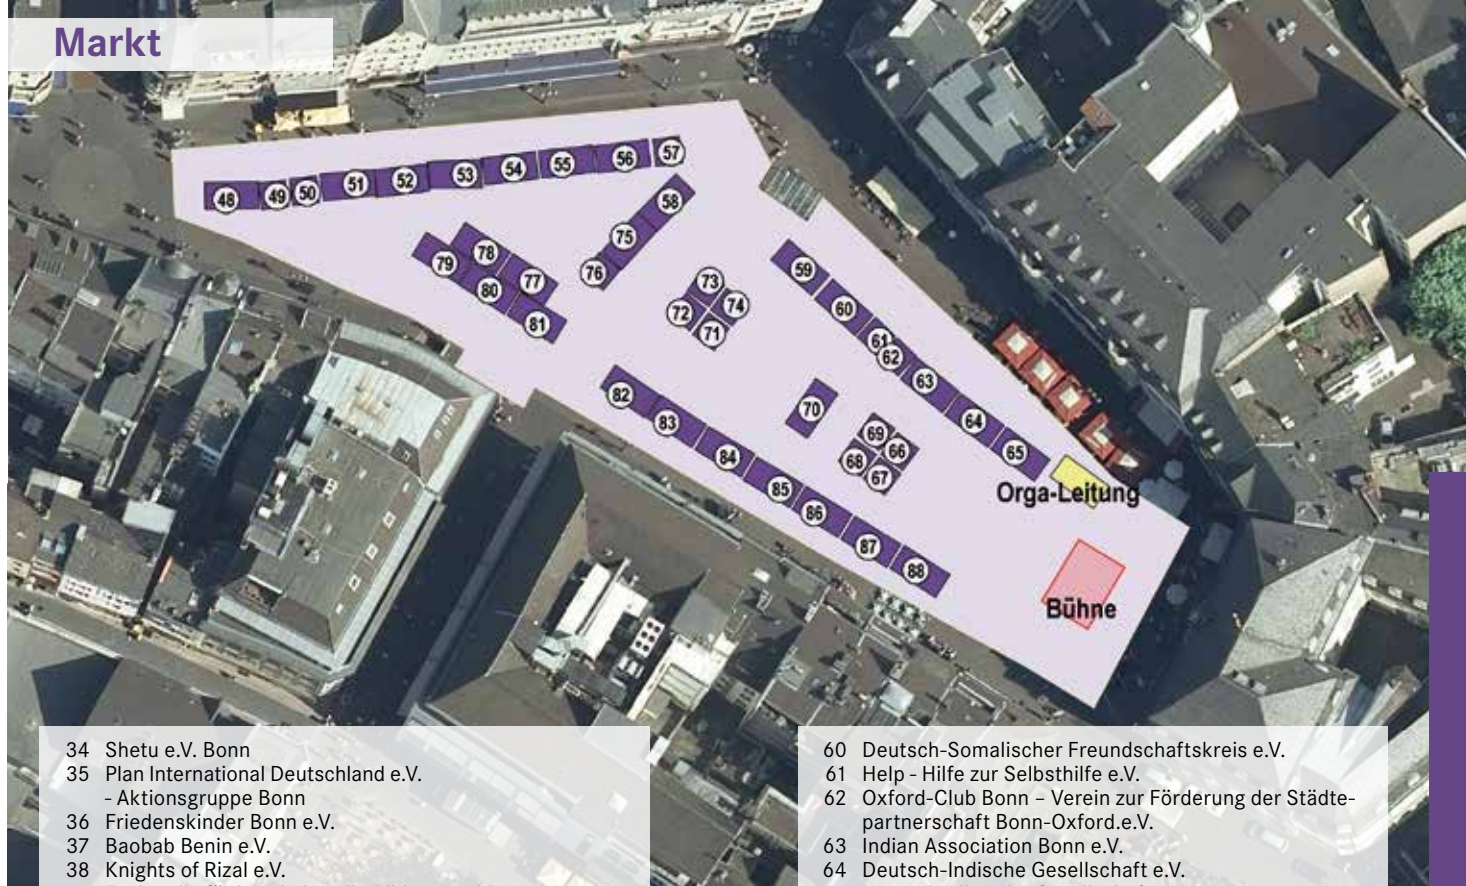

Markt

- 34 Shetu e.V. Bonn
- 35 Plan International Deutschland e.V.
  - Aktionsgruppe Bonn
- 36 Friedenskinder Bonn e.V.
- 37 Baobab Benin e.V.
- 38 Knights of Rizal e.V.
- 39 Fachstelle für interkulturelle Bildung und Beratung
  FIBB e.V.
- 40 Deutsch-Mongolische Gesellschaft Bonn e.V.
- 41 Associação Lusitânia de Bonn - Portugiesischer Verein
  Bonn e.V.
- 42 Kurdische Gemeinde e.V. (Civata Kurd)
- 43 Verein der Deutschen + Internationalen Muslemas
- 44 Deutsch-Afrikanisches Zentrum e.V. (DAZ)
- 45 Kulturinitiative „Peru Latino“
- 46 The Shalom International Catholic Charismatic
  Foundation e.V.
- 47 Casa de Bamba-Zentrum für brasilianische Kultur e.V.

- 60 Deutsch-Somalischer Freundschaftskreis e.V.
- 61 Help - Hilfe zur Selbsthilfe e.V.
- 62 Oxford-Club Bonn - Verein zur Förderung der Städte-
  partnerschaft Bonn-Oxford e.V.
- 63 Indian Association Bonn e.V.
- 64 Deutsch-Indische Gesellschaft e.V.
- 65 Deutsch-Libysche Gesellschaft e.V.
- 66 Integrationsrat der Bundesstadt Bonn
- 67 Independent Bonn International School e.V.
- 68 Haus Israel e.V.
- 69 Academia Española de Formación (AEF) - Spanische
  Weiterbildungsakademie e.V.
- 70 Caritasverband für die Stadt Bonn e.V. - Haus Mondial
- 71 Kommunales Integrationszentrum Bonn
- 72 Internationale Begegnungsstätte der Stadt Bonn
- 73 Tibet Initiative Deutschland e.V. - Regionalgruppe
  Köln/Bonn
- 74 MultiKultiChor Bonn e.V.
- 75 PIHZ - Polnisches Informations- und Handelszentrum
- 76 SOLWODI Bonn e.V.
- 77 Eritreischer Kultur- und Sozialverein Bonn e.V.
- 78 Avodas e.V.
- 79 Bangladesh Akademie Deutschland e.V.
- 80 Alevitisches Kulturzentrum e.V.
- 81 As Sunnah Moschee - Arabisches Kulturzentrum e.V.
- 82 Bildungswerk interKultur (iK)
- 83 Projektpartnerschaft Bonn - Cape Coast e.V.
- 84 Deutsch-Aserbaidschanischer Freundschaftsverein e.V.
- 85 Lateinamerika-Zentrum e.V.
- 86 UNICEF - Arbeitsgruppe Bonn
- 87 Mi lindo Ecuador e.V.
- 88 Deutsch-Kolumbianischer Freundeskreis e.V.

Markt 48 bis 88

- 48 Institut für Palästinakunde e.V.
- 49 Kultur verbindet e.V.
- 50 ijgd - Internationale Jugendgemeinschaftsdienste e.V.
- 51 Bonner Bildungs-Center (B.B.C.) e.V.
- 52 Bonner Institut für Migrationsforschung und
  Interkulturelles Lernen (BIM) e.V.
- 53 YASA für die Förderung der Kultur e.V.
- 54 FIBer e. V. - Fraueninitiative für Bildung und Erziehung
- 55 Deutsch-Chinesischer Kulturaustausch e.V.
- 56 KinderZentrum Teremok e.V.
- 57 Internationales Frauenzentrum Bonn e.V. (ifz)
- 58 save me-Kampagne Bonn
- 59 Spanischer Elternverein Bonn-Beuel e.V.